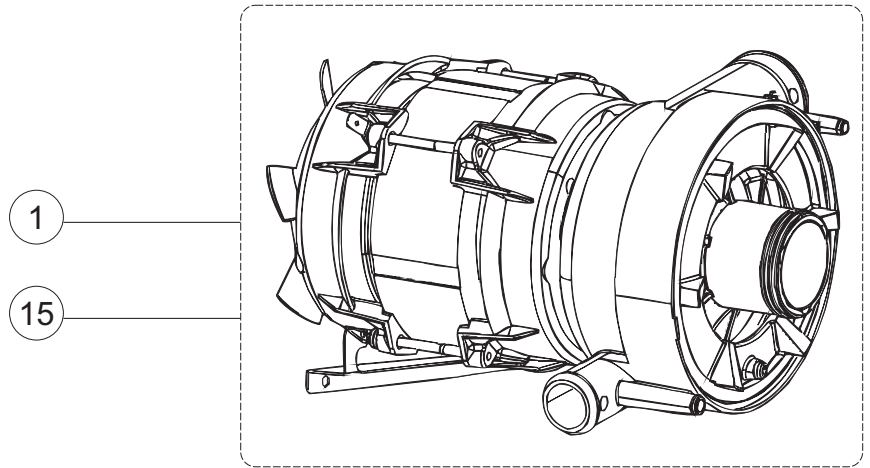

(*) Recommended spare part.

Page	Spare part position	Spare part code no.	Old code number	Description	U.m.
1	1	004343		COVER	NR
1	2	022159		BACK PANEL	NR
1	3	035113		SUPPORT BRACKET	NR
1	4	437081		DOOR GASKET 50/505	NR
1	5	994012		DOOR LOCK FOR DISHWASHERS	NR
1	6	417041		DOOR CLOSING CONTACT BETA 50 (S6198)	NR
1	7	307003		NUT OF TOP DOOR-STOP BAR	NR
1	8	029728		DOOR,	NR
1	9	325066		DOOR CLOSURE STAKE FOR GLASSWASHERS	NR
1	10	311019		DOOR HINGE D18/G25 (S6662)	NR
1	11	325036		PIVOT	NR
1	12	304021		DOOR TIE ROD FOR DISHWASHER (S6323)	NR
1	13	035112		WIRING PANEL	NR
1	14	012338		FRONT PANEL	NR
1	15	030195		UNDERPROTECTION FOR BASIS OF GLASS- WASHER	NR
1	16	040123		BASE FRAME LA500	NR
1	17	461019		HEXAGONAL FOOT ADJUSTABLE FOR DISHWASHER	NR
1	18	480153		PLUG	NR
1	19	459006		CHOCK D INT 9 EST 16	NR
1	20	459004		DRAIN PUMP CHOCK	NR
2	1	224031		PRESSURE SWITCH	NR
2	4	143235		PIPE	MT
2	5	220011		TERMINAL BLOCK	NR
2	6	H.374339-2		CABLE H07RN-F 5X2.5X2.5MT	NR
2	7	459005		CABLE-RETAINER	NR
2	8	74169		HEATING ELEMENT 2100W 230V	NR
2	9	437086		PACKING OF THE TANK RESISTANCE	NR
2	10	236047		SAFETY TANK THERMOSTAT 95C	NR
2	11	236061		THERMOSTAT 127	NR
2	12	456002		O-RING	NR
2	13	230111		HEATING ELEMENT	NR
2	14	69870		BOILER HEATING ELEMENT PROTECTION	NR