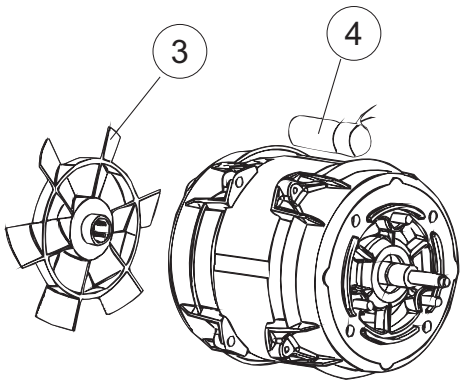

# 1

**Drain Pump**  
LVP 3250BD

# 6

(\*) Recommended spare part.

Page	Spare part position	Spare part code no.	Old code number	Description	U.m.
1	1	004343		COVER	NR
1	2	022159		BACK PANEL	NR
1	3	035113		SUPPORT BRACKET	NR
1	4	437081		DOOR GASKET 50/505	NR
1	5	994012		DOOR LOCK FOR DISHWASHERS	NR
1	6	417041		DOOR CLOSING CONTACT BETA 50 (S6198)	NR
1	7	307003		NUT OF TOP DOOR-STOP BAR	NR
1	8	029728		DOOR,	NR
1	9	325066		DOOR CLOSURE STAKE FOR GLASSWASHERS	NR
1	10	311019		DOOR HINGE D18/G25 (S6662)	NR
1	11	325036		PIVOT	NR
1	12	304021		DOOR TIE ROD FOR DISHWASHER (S6323)	NR
1	13	035112		WIRING PANEL	NR
1	14	012338		FRONT PANEL	NR
1	15	030195		UNDERPROTECTION FOR BASIS OF GLASS- WASHER	NR
1	16	040123		BASE FRAME LA500	NR
1	17	461019		HEXAGONAL FOOT ADJUSTABLE FOR DISHWASHER	NR
1	18	480153		PLUG	NR
1	19	459006		CHOCK D INT 9 EST 16	NR
1	20	459004		DRAIN PUMP CHOCK	NR
2	1	224031		PRESSURE SWITCH	NR
2	4	143235		PIPE	MT
2	5	220011		TERMINAL BLOCK	NR
2	6	H.374339-2		CABLE H07RN-F 5X2.5X2.5MT	NR
2	7	459005		CABLE-RETAINER	NR
2	8	74169		HEATING ELEMENT 2100W 230V	NR
2	9	437086		PACKING OF THE TANK RESISTANCE	NR
2	10	236047		SAFETY TANK THERMOSTAT 95C	NR
2	11	236061		THERMOSTAT 127	NR
2	12	456002		O-RING	NR
2	13	230111		HEATING ELEMENT	NR
2	14	69870		BOILER HEATING ELEMENT PROTECTION	NR