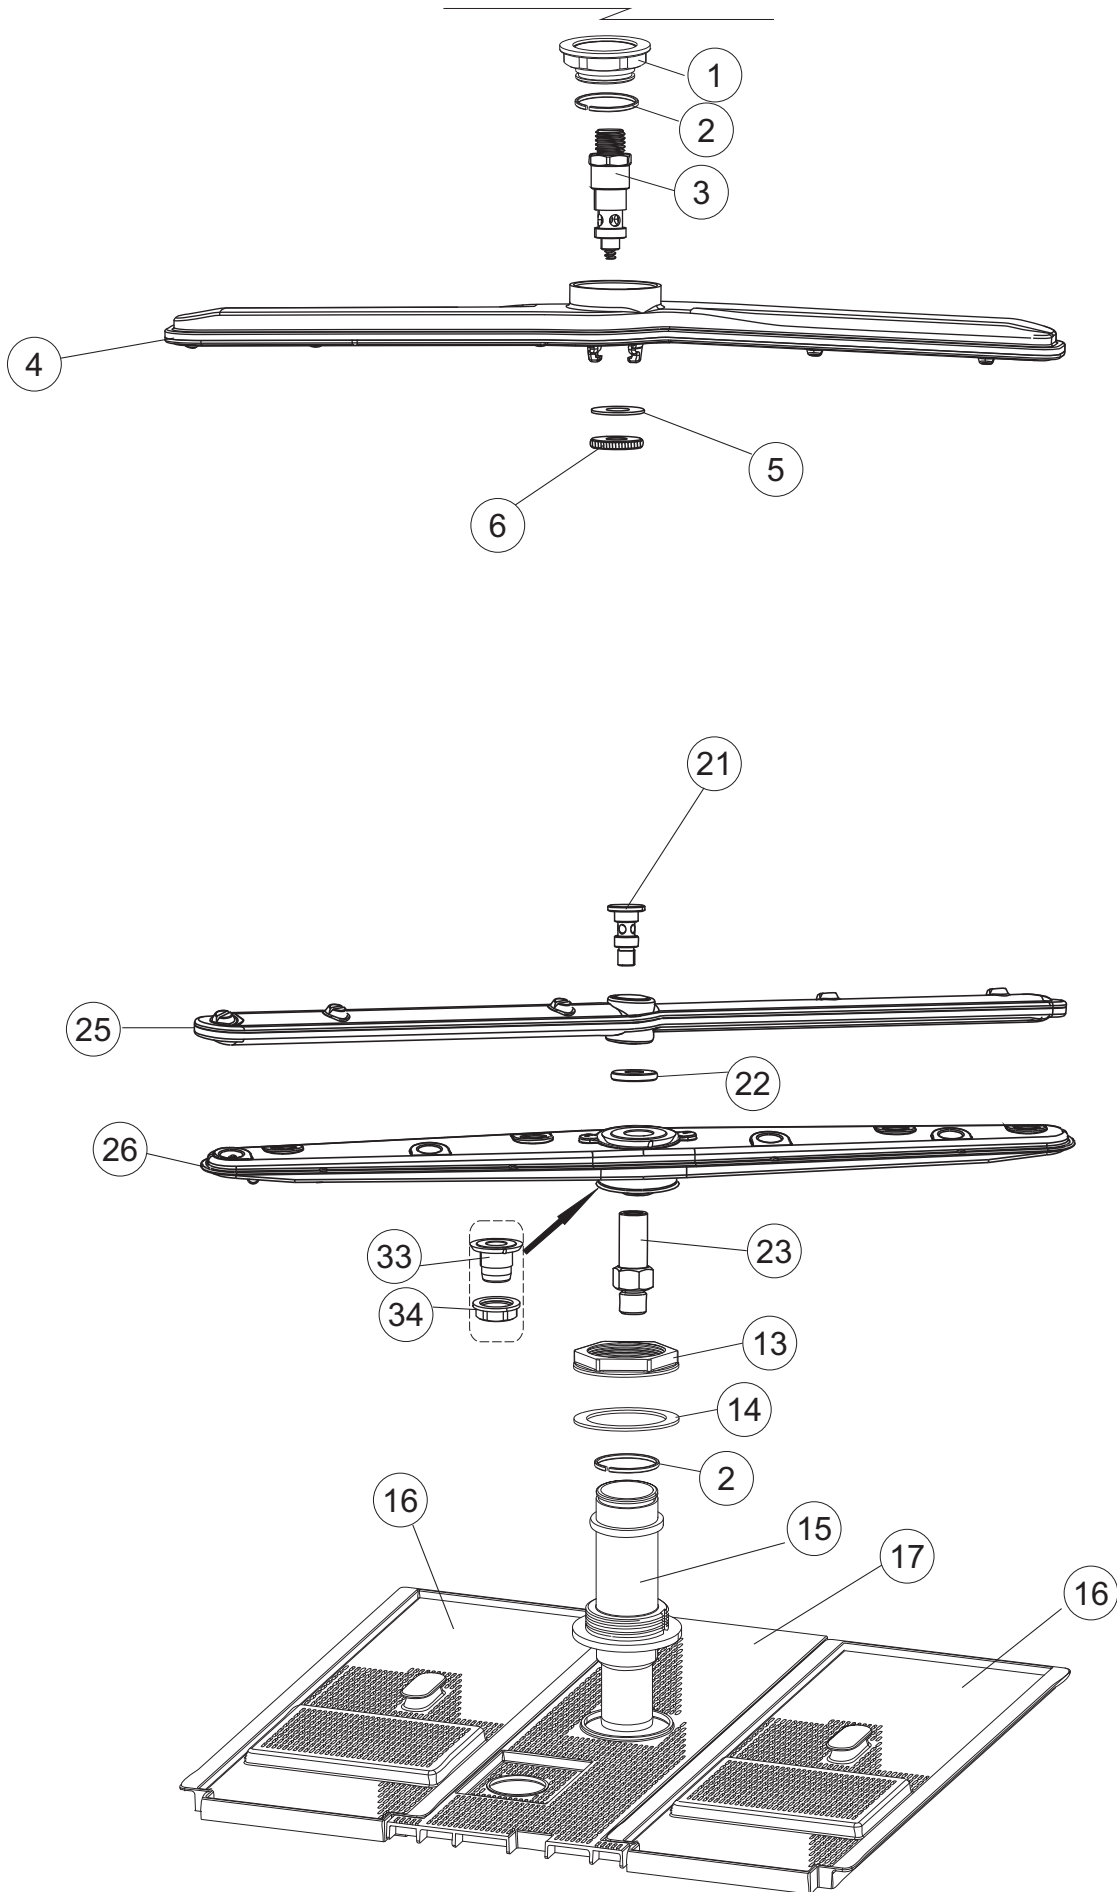

# 6

(\*) Recommended spare part.

Page	Spare part position	Spare part code no.	Old code number	Description	U.m.
1	1	004343		COVER	NR
1	2	022159		BACK PANEL	NR
1	3	035113		SUPPORT BRACKET	NR
1	4	437081		DOOR GASKET 50/505	NR
1	5	994012		DOOR LOCK FOR DISHWASHERS	NR
1	6	417041		DOOR CLOSING CONTACT BETA 50 (S6198)	NR
1	7	307003		NUT OF TOP DOOR-STOP BAR	NR
1	8	029728		DOOR,	NR
1	9	325066		DOOR CLOSURE STAKE FOR GLASSWASHERS	NR
1	10	311019		DOOR HINGE D18/G25 (S6662)	NR
1	11	325036		PIVOT	NR
1	12	304021		DOOR TIE ROD FOR DISHWASHER (S6323)	NR
1	13	035112		WIRING PANEL	NR
1	14	012338		FRONT PANEL	NR
1	15	030195		UNDERPROTECTION FOR BASIS OF GLASS- WASHER	NR
1	16	040123		BASE FRAME LA500	NR
1	17	461019		HEXAGONAL FOOT ADJUSTABLE FOR DISHWASHER	NR
1	18	480153		PLUG	NR
1	19	459006		CHOCK D INT 9 EST 16	NR
1	20	459004		DRAIN PUMP CHOCK	NR
2	1	224031		PRESSURE SWITCH	NR
2	4	143235		PIPE	MT
2	5	220011		TERMINAL BLOCK	NR
2	6	H.374339-2		CABLE H07RN-F 5X2.5X2.5MT	NR
2	7	459005		CABLE-RETAINER	NR
2	8	74169		HEATING ELEMENT 2100W 230V	NR
2	9	437086		PACKING OF THE TANK RESISTANCE	NR
2	10	236047		SAFETY TANK THERMOSTAT 95C	NR
2	11	236061		THERMOSTAT 127	NR
2	12	456002		O-RING	NR
2	13	230111		HEATING ELEMENT	NR
2	14	69870		BOILER HEATING ELEMENT PROTECTION	NR